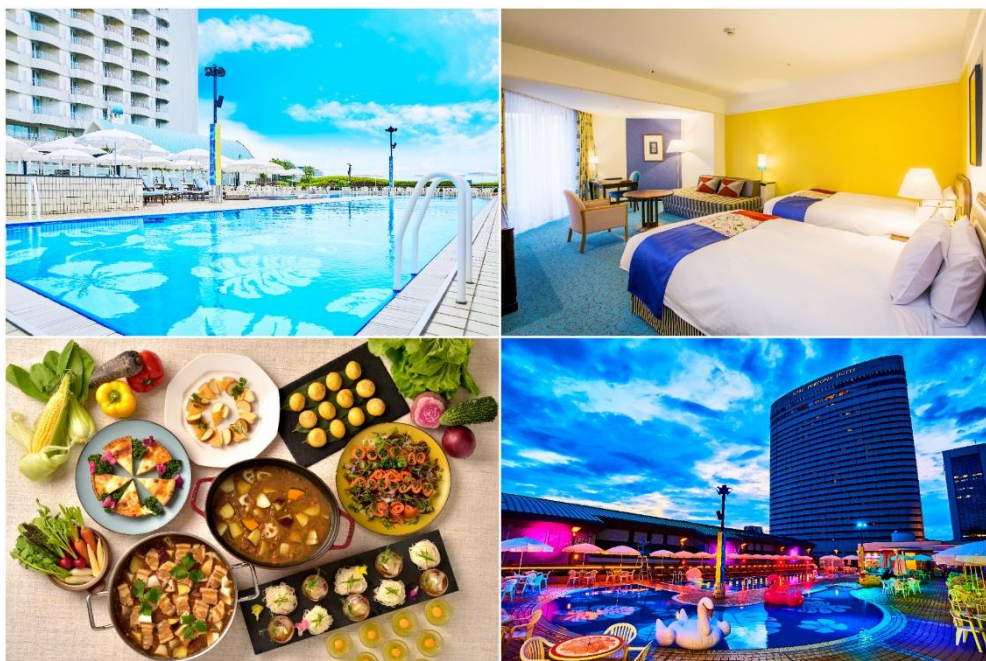

## 約 16,000 人が来場した“都市型リゾート” ルーフガーデンプール & ナイトプール利用付き宿泊プランを販売

神戸ポートピアホテルでは、2026年7月10日（金）より営業を開始する夏季限定「ルーフガーデンプール」および「ポートピアナイトプール」の利用付き宿泊プランを販売します。青空の下で過ごす開放的なデイプールから、幻想的にライトアップされたナイトプールまで、時間帯ごとに異なる表情を見せるプールサイドで夏ならではのひとときをお楽しみいただけます。プールを満喫したあとは、余韻そのままにホテルステイで夏のゆったりとしたひとときをお過ごしください。

本プランでは、プール利用と宿泊をセットにすることで、プールの余韻そのままに、時間を気にすることなくゆったりとしたホテルステイを満喫いただけます。また、レストランでのディナーbuffet付きプランをはじめ、上質な滞在を叶えるエグゼクティブフロアの宿泊プラン、気軽にご利用いただける日帰りプランなど、ご利用シーンに合わせてお選びいただけるプランをご用意しています。

詳細は以下の通りです。

### 〈ルーフガーデンプール利用付宿泊プラン〉

ルーフガーデンプール利用時間

チェックイン日 13:30～17:30 / チェックアウト日 9:00～13:00

**①屋外プール利用付◆夏のプール&ステイ**

屋外ルーフガーデンプールがセットになった宿泊プラン

1泊朝食付 お1人さま ¥18,200～（4名1室ご利用時）

**②屋外プール利用&SOCOファミリーディナーbuffet付◆夏のプール&ステイ**

SOCOのファミリーディナーbuffetと、屋外ルーフガーデンプールがセットになった宿泊プラン

1泊夕食朝食付 お1人さま ¥22,400～（3名1室ご利用時）

**③エグゼクティブフロア・屋外プール付◆夏のプール&ステイ**

エグゼクティブフロア「オーバルクラブ」のご滞在と、屋外ルーフガーデンプールがセットになった宿泊プラン

1泊朝食付 お1人さま ¥28,300～（2名1室ご利用時）

**④屋外プール利用付◆夏の日帰りプールプラン<13時IN～18時OUT>**